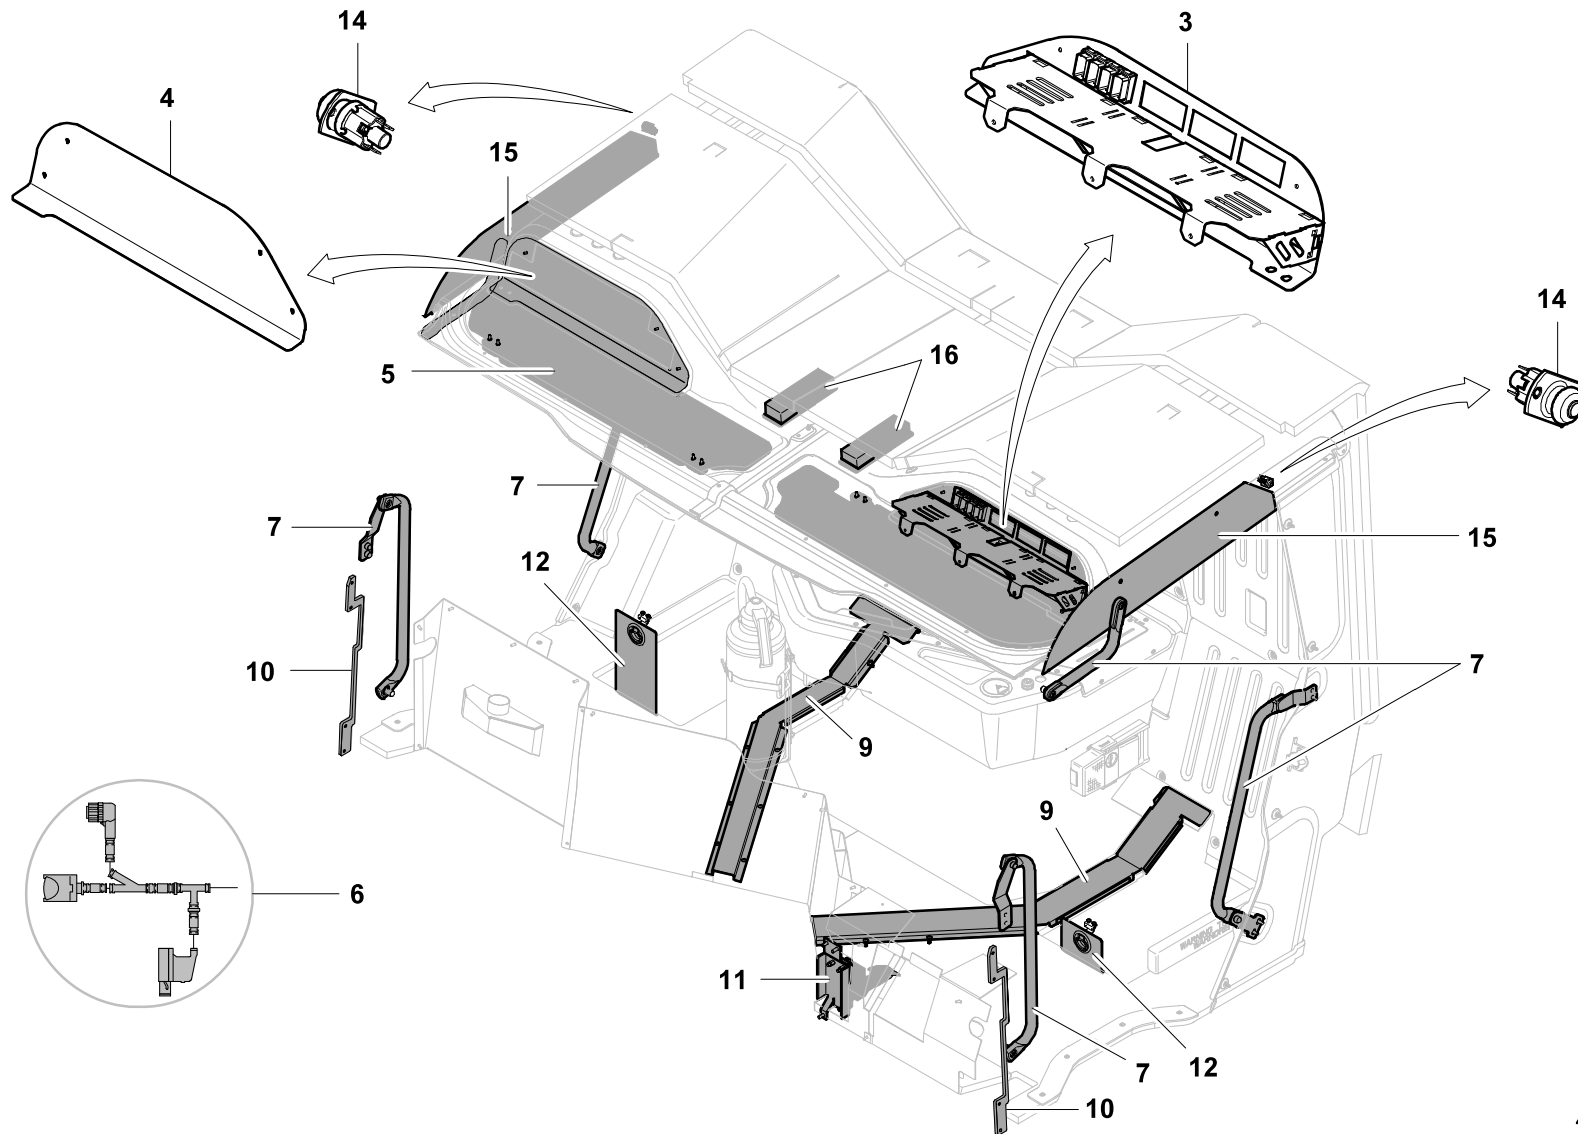

GROVE

EINBAUTEILE FAHRERHAUS
 COMPONENTS DRIVER'S CAB

BILDТАFEL
 PICTORIAL DISPLAY

GMK4080-3

12.21

4240249-ETL B

1/4

GROVE

EINBAUTEILE FAHRERHAUS
COMPONENTS DRIVER'S CAB

BILDТАFEL
PICTORIAL DISPLAY

GMK4080-3

12.21

4240249-ETL B

2/4

GROVEEINBAUTEILE FAHRERHAUS
COMPONENTS DRIVER'S CABBILDTADEL
PICTORIAL DISPLAY**GMK4080-3**

12.21

4240249-ETL B

3/4

4240249-B-BL03-1221-0000

GROVE[®]EINBAUTEILE FAHRERHAUS
COMPONENTS DRIVER'S CABBILDТАFEL
PICTORIAL DISPLAY**GMK4080-3**

12.21

4240249-ETL B

4/4