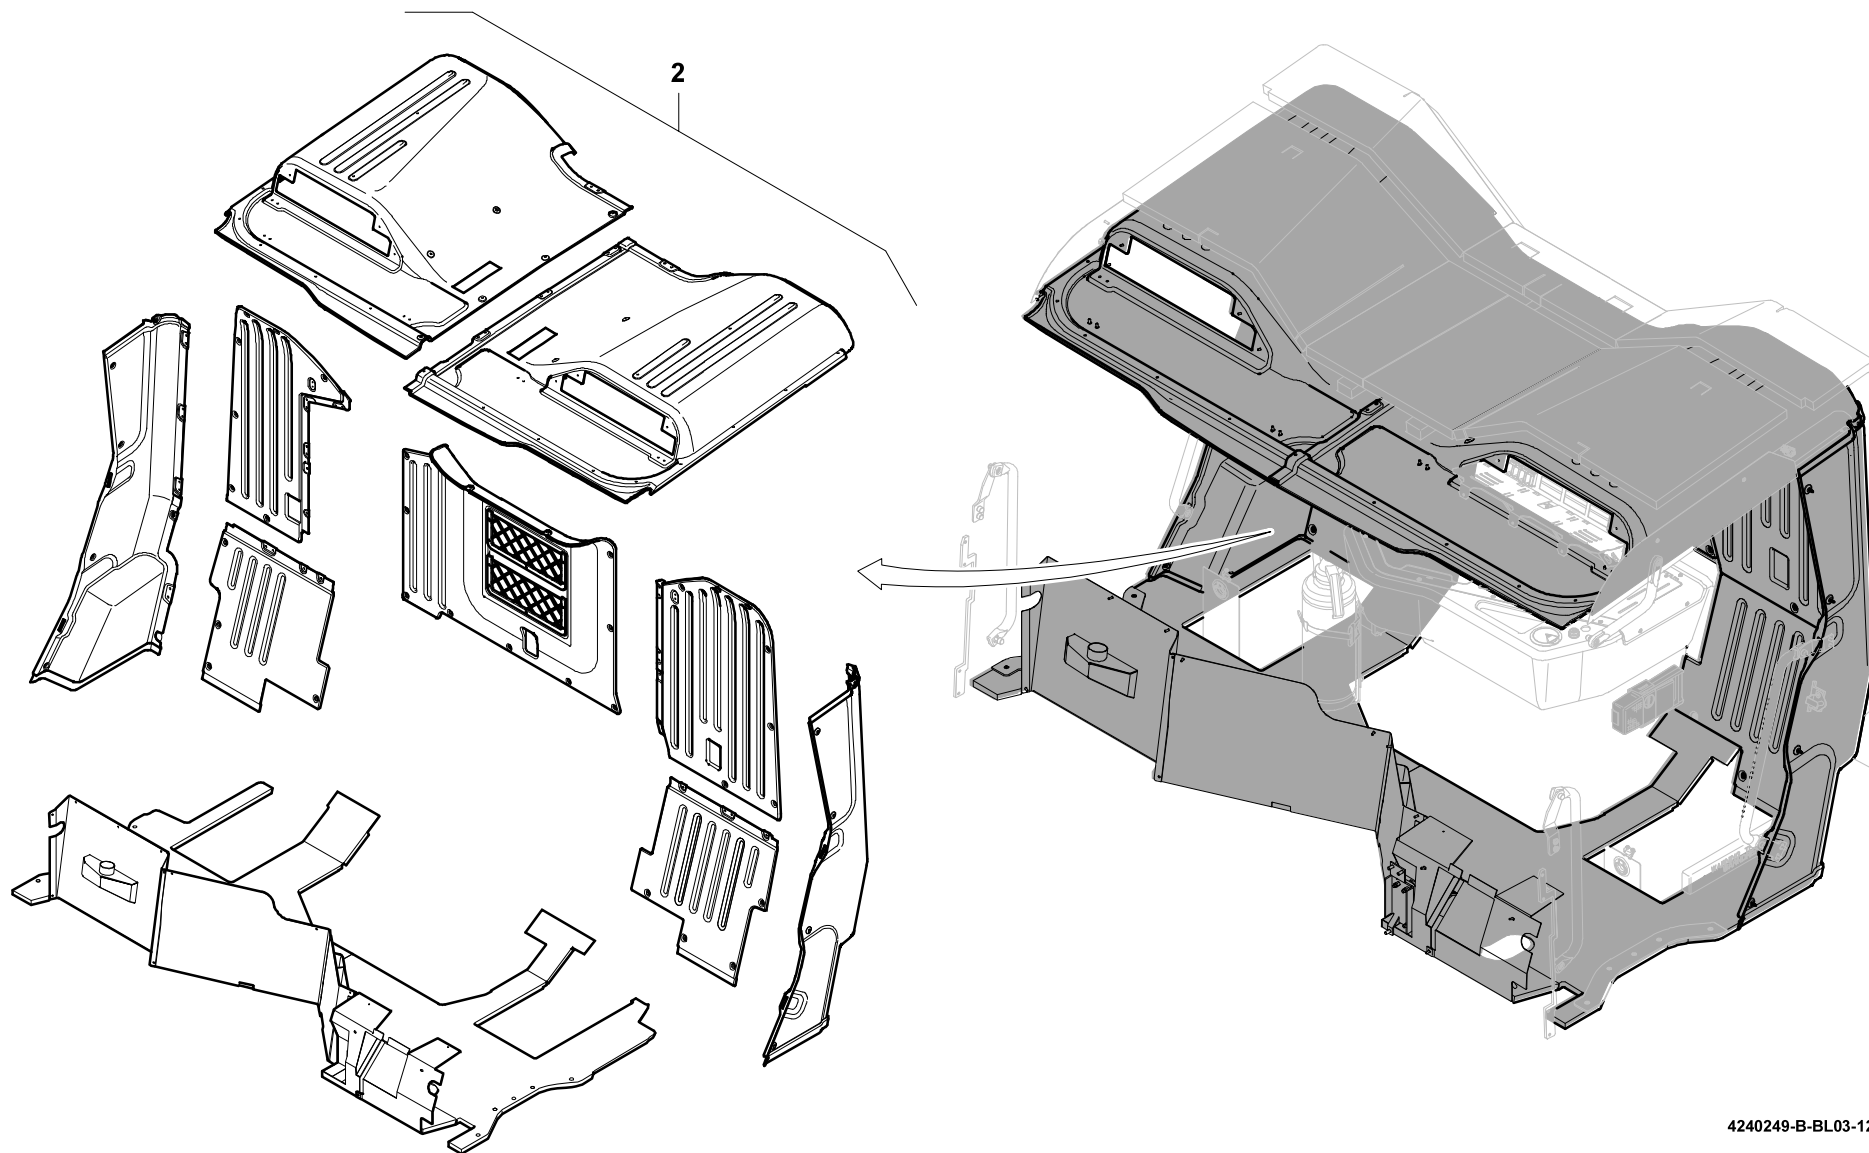

GROVE

EINBAUTEILE FAHRERHAUS
 COMPONENTS DRIVER'S CAB

BILDТАFEL
 PICTORIAL DISPLAY

GMK4080-3

12.21

4240249-ETL B

1/4

GROVE

EINBAUTEILE FAHRERHAUS
COMPONENTS DRIVER'S CAB

BILDТАFEL
PICTORIAL DISPLAY

GMK4080-3

12.21

4240249-ETL B

2/4

GROVEEINBAUTEILE FAHRERHAUS
COMPONENTS DRIVER'S CABBILDTADEL
PICTORIAL DISPLAY**GMK4080-3**

12.21

4240249-ETL B

3/4

4240249-B-BL03-1221-0000

GROVE[®]EINBAUTEILE FAHRERHAUS
COMPONENTS DRIVER'S CABBILDТАFEL
PICTORIAL DISPLAY**GMK4080-3**

12.21

4240249-ETL B

4/4