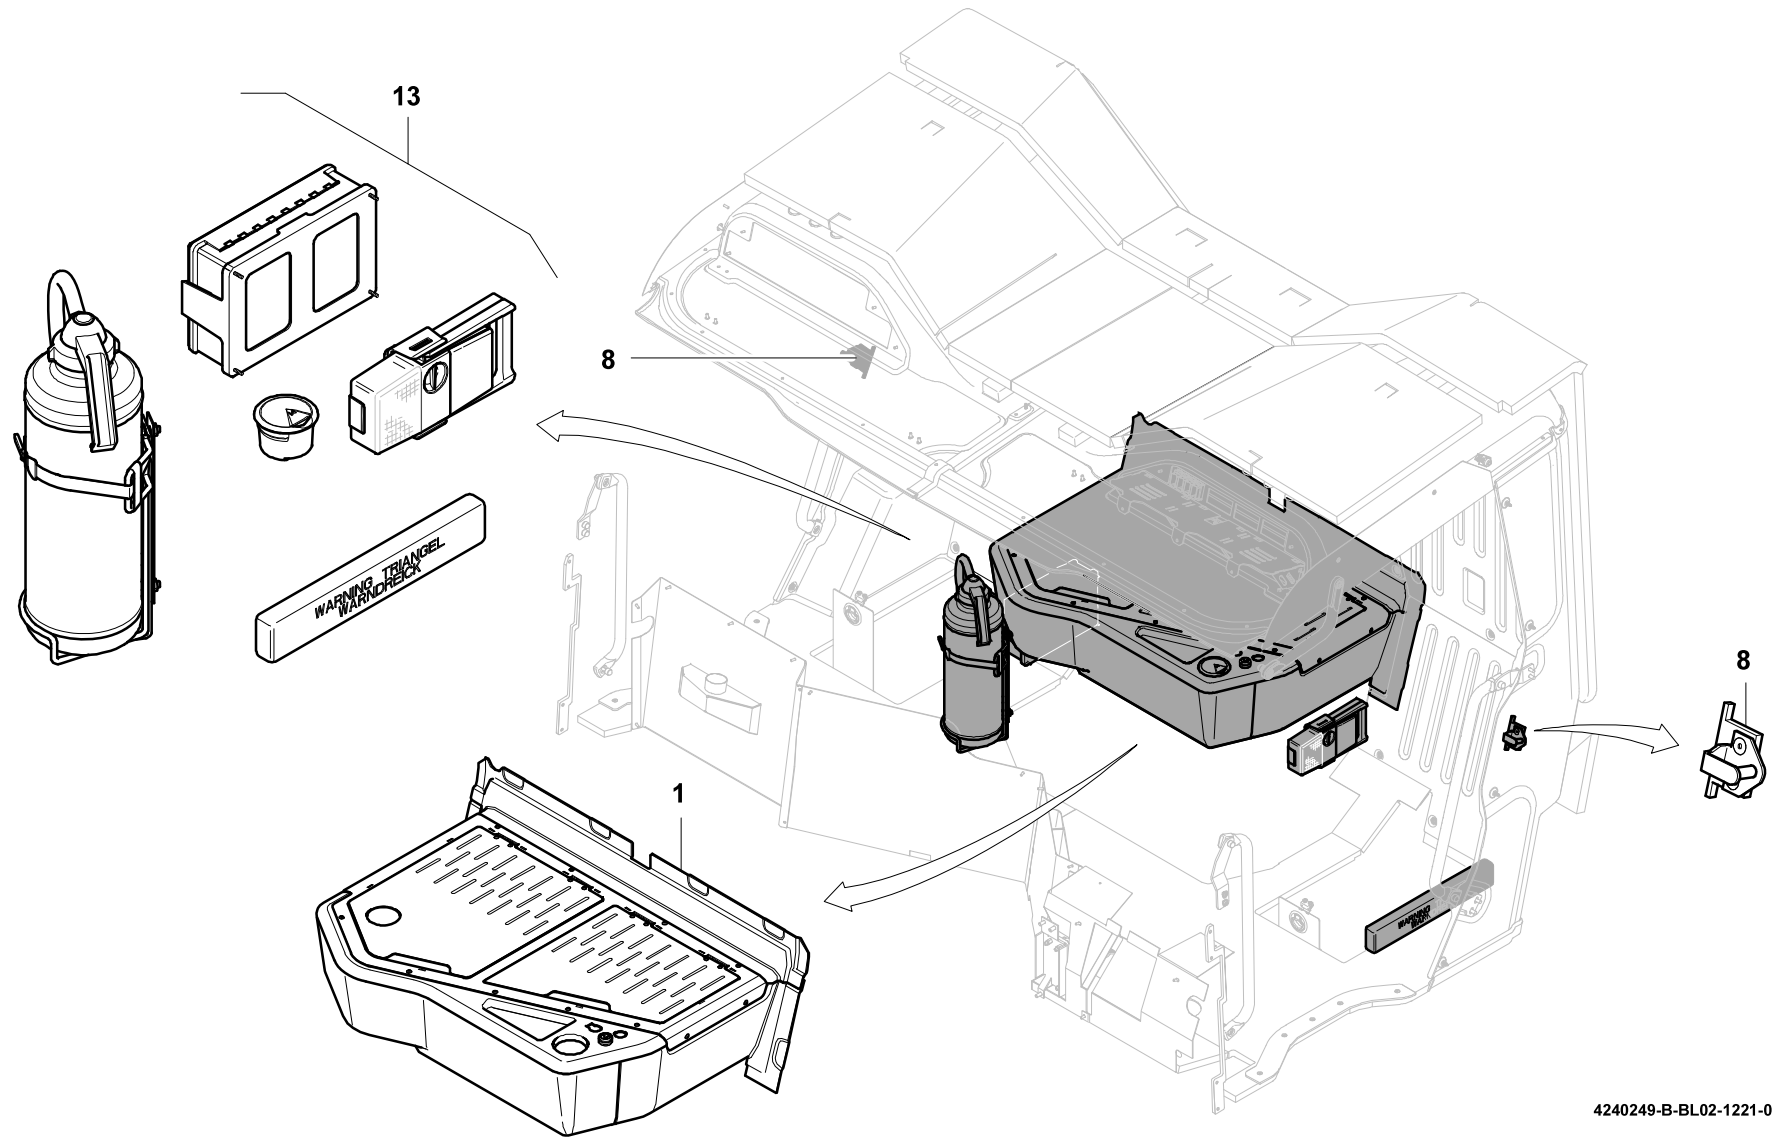

GROVE

EINBAUTEILE FAHRERHAUS
 COMPONENTS DRIVER'S CAB

BILDТАFEL
 PICTORIAL DISPLAY

GMK4080-3

12.21

4240249-ETL B

1/4

GROVE

EINBAUTEILE FAHRERHAUS
COMPONENTS DRIVER'S CAB

BILDТАFEL
PICTORIAL DISPLAY

GMK4080-3

12.21

4240249-ETL B

2/4

GROVEEINBAUTEILE FAHRERHAUS
COMPONENTS DRIVER'S CABBILDTADEL
PICTORIAL DISPLAY**GMK4080-3**

12.21

4240249-ETL B

3/4

4240249-B-BL03-1221-0000

GROVE[®]EINBAUTEILE FAHRERHAUS
COMPONENTS DRIVER'S CABBILDТАFEL
PICTORIAL DISPLAY**GMK4080-3**

12.21

4240249-ETL B

4/4